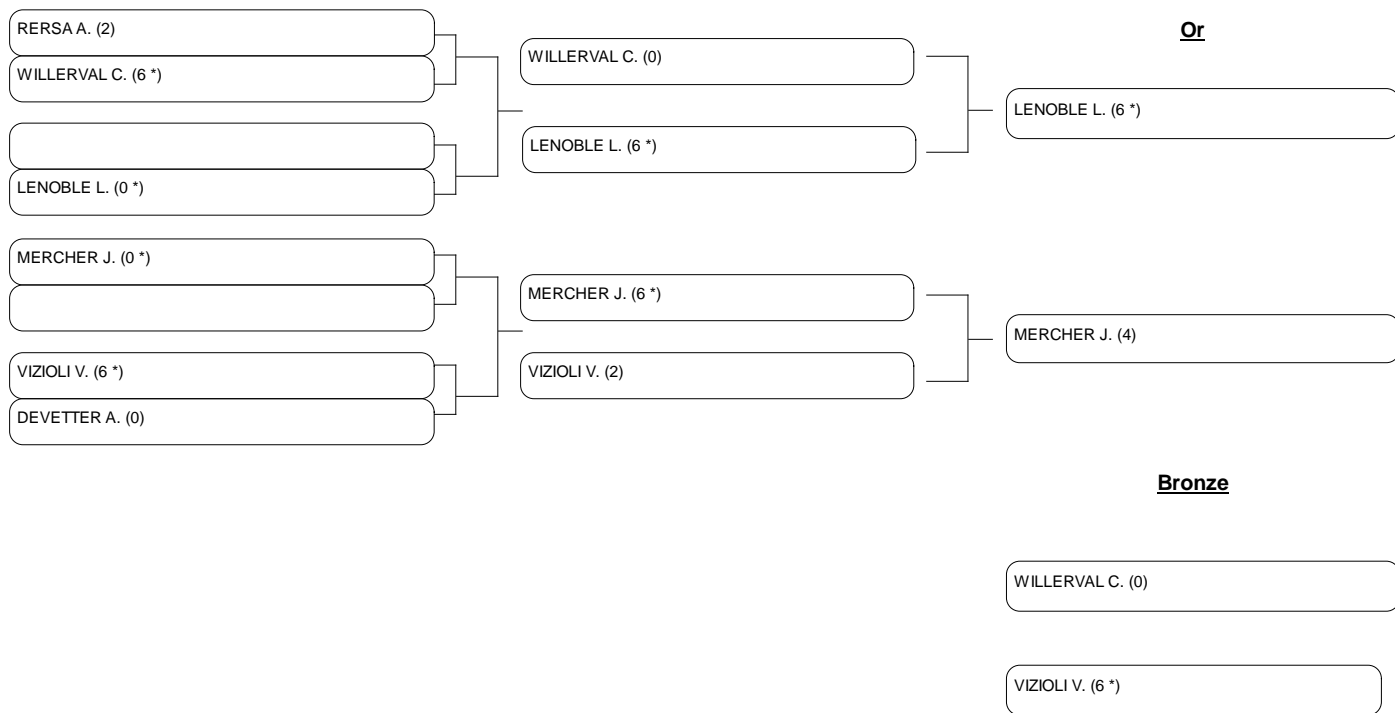

1/4 finale

1/2 finale

Finale

Tableau de matchs

BENJAMINS HOMMES ARC CLASSIQUE

1/4 finale

1/2 finale

Finale

Tableau de matchs

MINIMES DAMES ARC CLASSIQUE

1/4 finale

1/2 finale

Finale

Tableau de matchs

MINIMES HOMMES ARC CLASSIQUE

1/4 finale

1/2 finale

Finale

Tableau de matchs

CADETTES DAMES ARC CLASSIQUE

1/4 finale

1/2 finale

Finale

Tableau de matchs