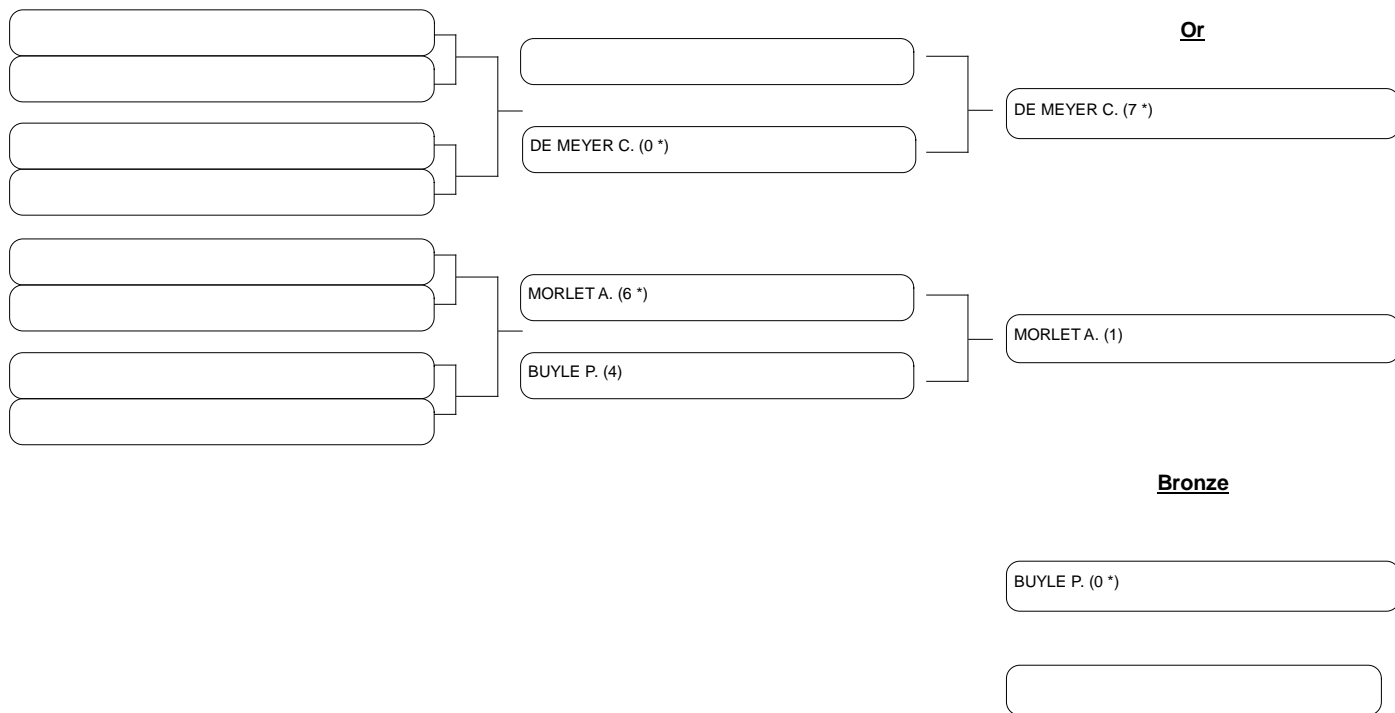

Finale

Tableau de matchs

JUNIORS HOMMES ARC CLASSIQUE

1/4 finale

1/2 finale

Finale

Tableau de matchs

VETERANS DAMES ARC CLASSIQUE

1/4 finale

1/2 finale

Finale

Tableau de matchs

VETERANS HOMMES ARC CLASSIQUE

1/4 finale

1/2 finale

Finale

Tableau de matchs

SUPER VETERANS DAMES ARC CLASSIQUE

1/4 finale

1/2 finale

Finale

Tableau de matchs

SUPER VETERANS HOMMES ARC CLASSIQUE

1/4 finale

1/2 finale

Finale

Tableau de matchs

VETERANS DAMES ARC A POULIES

1/4 finale

1/2 finale

Finale

Tableau de matchs