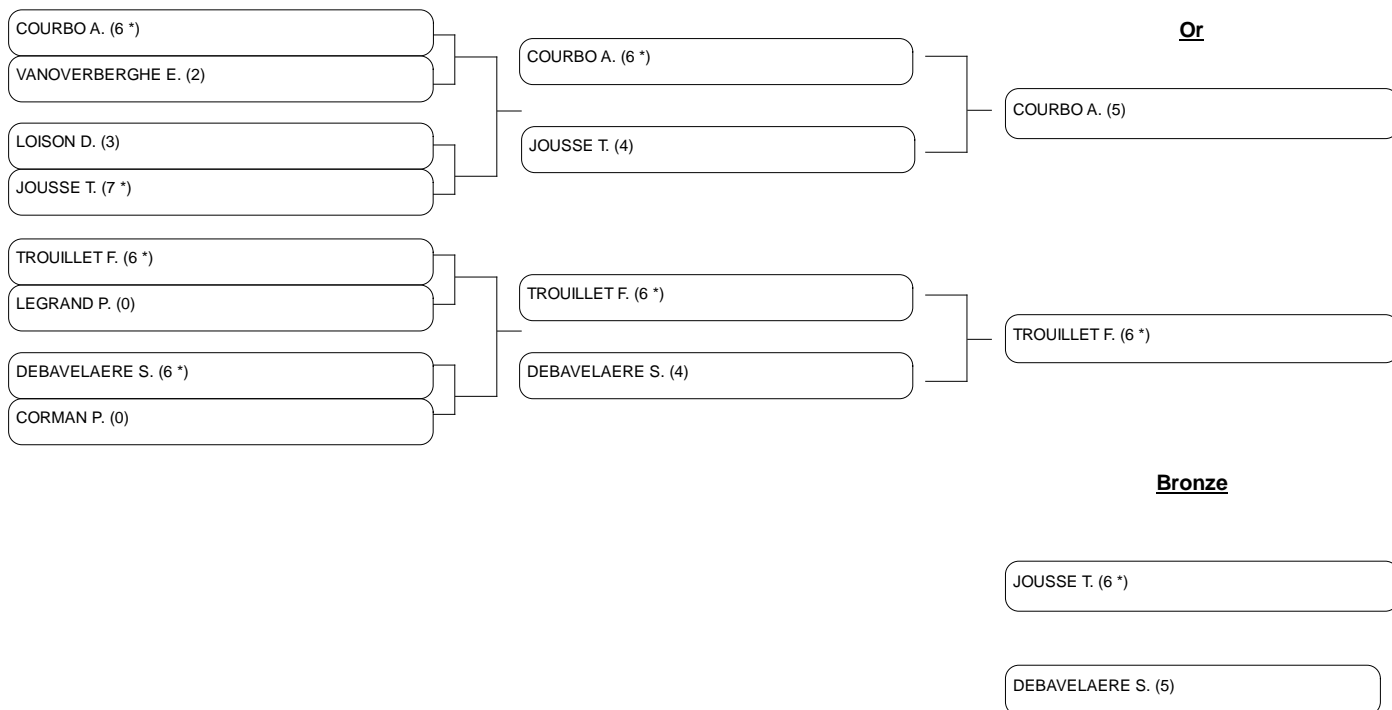

Finale

Tableau de matchs

JUNIORS HOMMES ARC CLASSIQUE

1/4 finale

1/2 finale

Finale

Tableau de matchs

VETERANS DAMES ARC CLASSIQUE

1/4 finale

1/2 finale

Finale

Tableau de matchs

VETERANS HOMMES ARC CLASSIQUE

1/4 finale

1/2 finale

Finale

Tableau de matchs

SUPER VETERANS DAMES ARC CLASSIQUE

1/4 finale

1/2 finale

Finale

Tableau de matchs

SUPER VETERANS HOMMES ARC CLASSIQUE

1/4 finale

1/2 finale

Finale

Tableau de matchs

VETERANS DAMES ARC A POULIES

1/4 finale

1/2 finale

Finale

Tableau de matchs